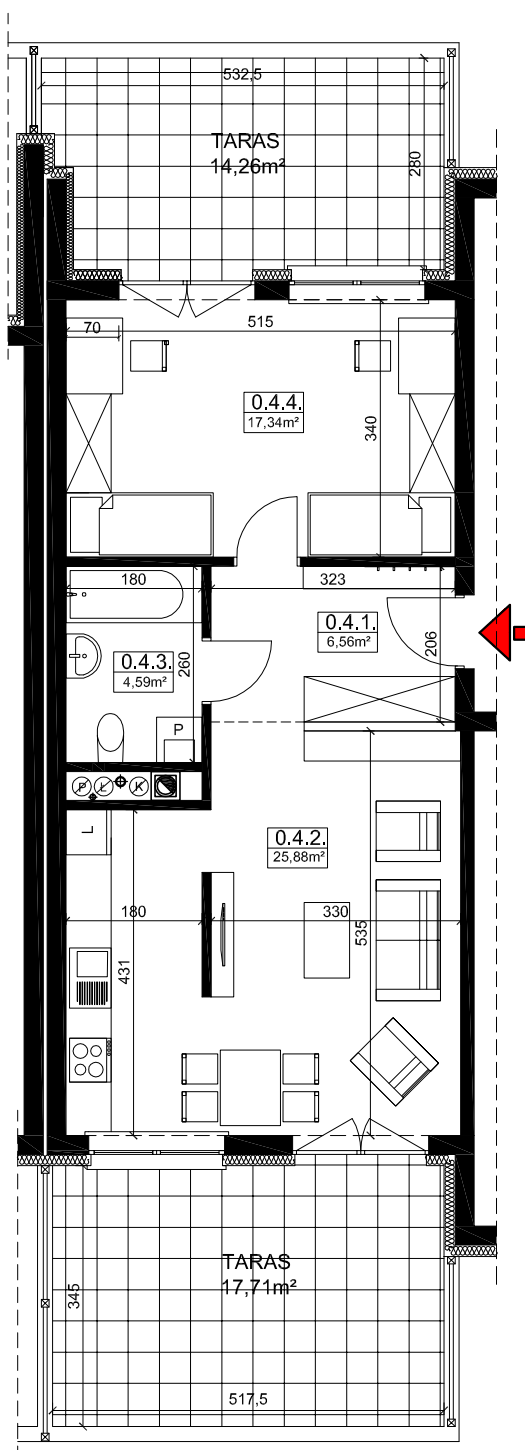

# M4 : 54,37 m<sup>2</sup>

### BUDYNEK A2

### PARTER

4	MIESZKANIE NR 4	54,37
0.4.1.	PRZEDPOKÓJ	6,56
0.4.2.	POKÓJ DZIENNY Z ANEKSEM KUCHENNYM	25,88
0.4.3.	ŁAZIENKA	4,59
0.4.4.	SYPIALNIA	17,34

BUDYNEK A1

BUDYNEK A2