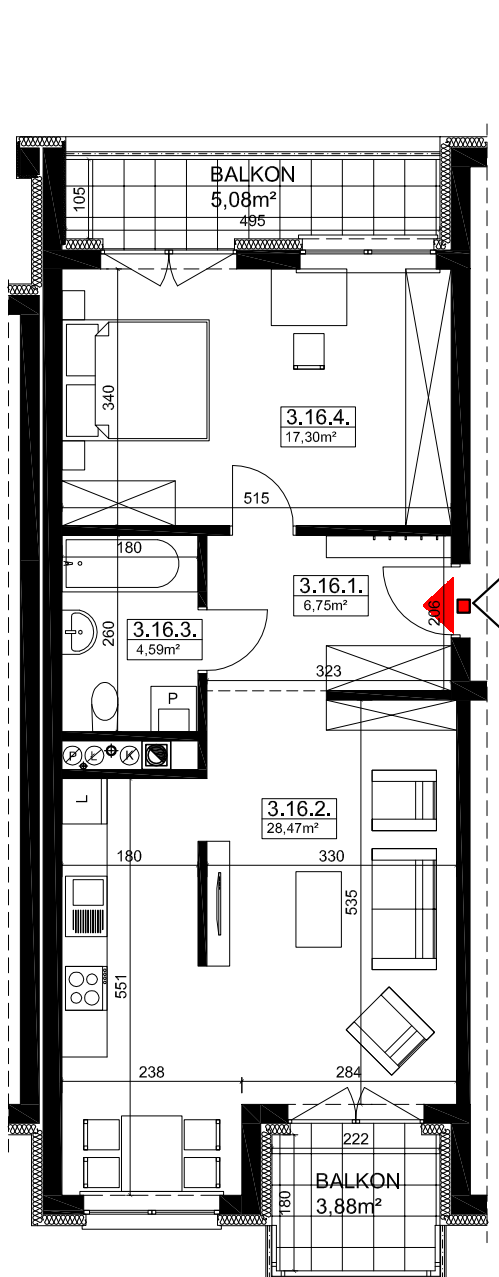

M16 : 57,11m²

ZIELONY ZAKĄTEK – ETAP I

Rzeszów, ul. Zelwerowicza

BUDYNEK A2

PIĘTRO III

16	MIESZKANIE NR 16	57,11
3.16.1.	PRZEDPOKÓJ	6,75
3.16.2.	POKÓJ DZIENNY Z ANEKSEM KUCHENNYM	28,47
3.16.3.	ŁAZIENKA	4,59
3.16.4.	SYPIALNIA	17,30

BUDYNEK A1

BUDYNEK A2