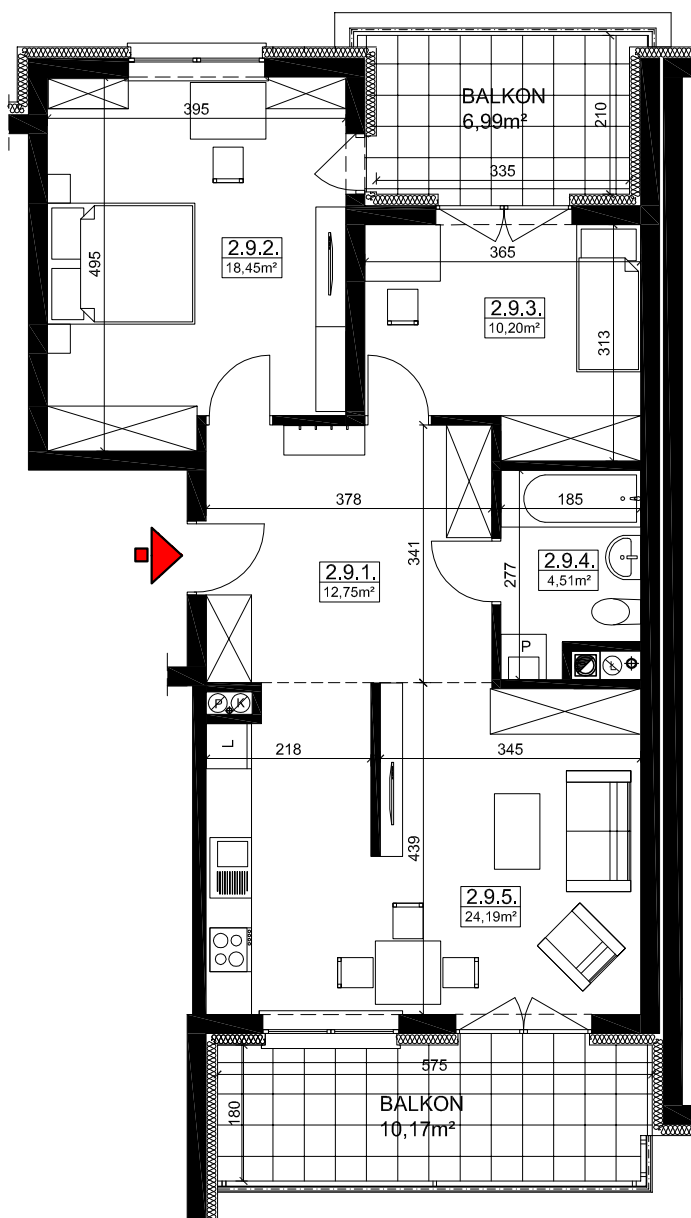

M9 : 70,10m²

ZIELONY ZAKĄTEK – ETAP I

Rzeszów, ul. Zelwerowicza

BUDYNEK A1

PIĘTRO II

9	MIESZKANIE NR 9	70,10
2.9.1.	PRZEDPOKÓJ	12,75
2.9.2.	SYPIALNIA	18,45
2.9.3.	SYPIALNIA	10,20
2.9.4.	ŁAZIENKA	4,51
2.9.5.	POKÓJ DZIENNY Z ANEKSEM KUCHENNYM	24,19

BUDYNEK A1

BUDYNEK A2