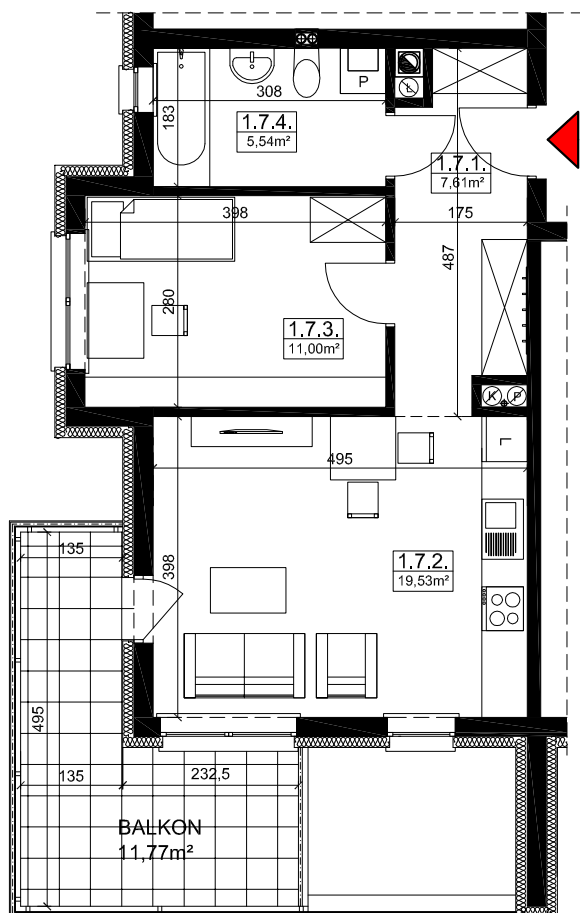

SGL Deweloper

Biuro sprzedaży:
LASKO NIERUCHOMOŚCI
Rzeszów, ul. Armii Krajowej 4A
tel./fax 17 854 44 00
biuro@laskonieruchomosci.pl
www.laskonieruchomosci.pl