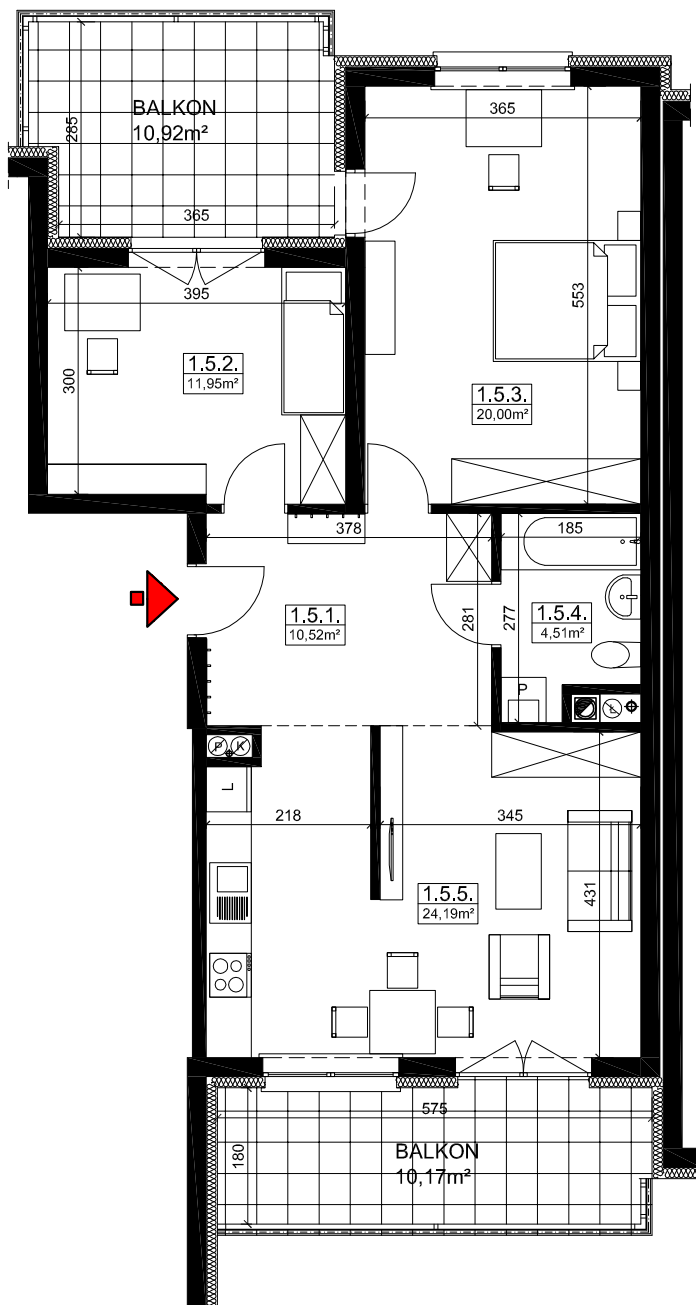

M5 : 71,17m²

ZIELONY ZAKĄTEK – ETAP I

Rzeszów, ul. Zelwerowicza

BUDYNEK A1

PIĘTRO I

5	MIESZKANIE NR 5	71,17
1.5.1.	PRZEDPOKÓJ	10,52
1.5.2.	SYPIALNIA	11,95
1.5.3.	SYPIALNIA	20,00
1.5.4.	ŁAZIENKA	4,51
1.5.5.	POKÓJ DZIENNY Z ANEKSEM KUCHENNYM	24,19

BUDYNEK A1

BUDYNEK A2