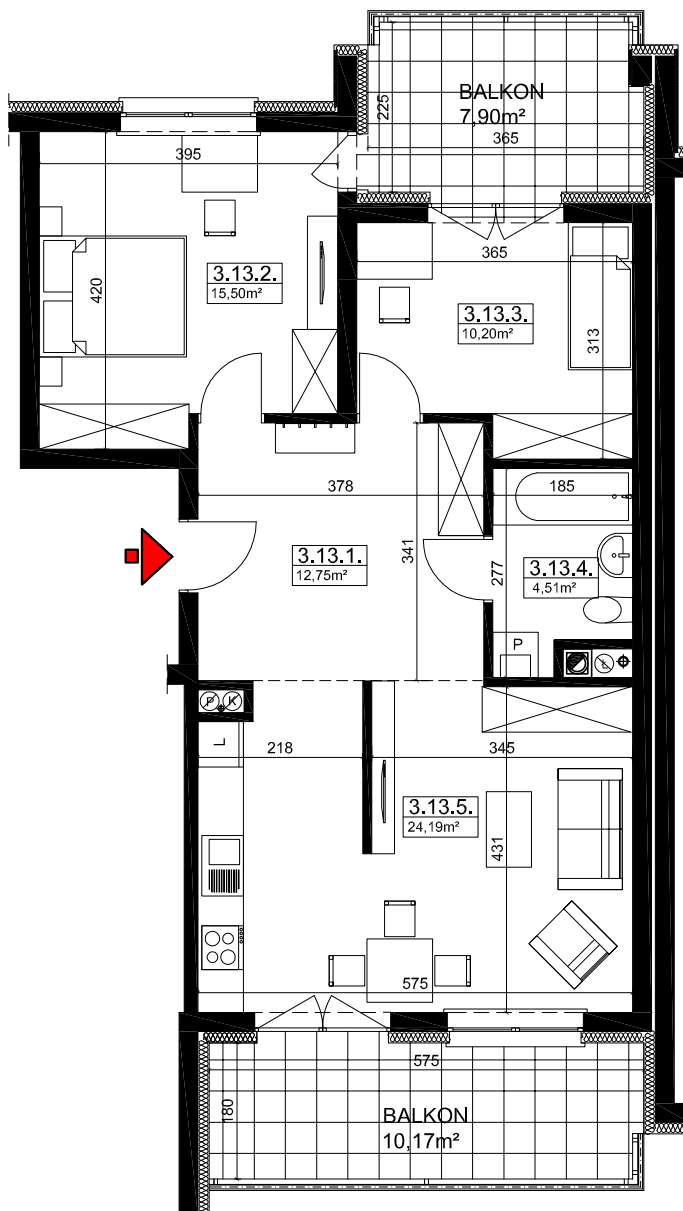

M13 : 67,15m²

ZIELONY ZAKĄTEK – ETAP I
Rzeszów, ul. Zelwerowicza

BUDYNEK A1

PIĘTRO III

13	MIESZKANIE NR 13	67,15
3.13.1.	PRZEDPOKÓJ	12,75
3.13.2.	SYPIALNIA	15,50
3.13.3.	SYPIALNIA	10,20
3.13.4.	ŁAZIENKA	4,51
3.13.5.	POKÓJ DZIENNY Z ANEKSEM KUCHENNYM	24,19

BUDYNEK A1 BUDYNEK A2