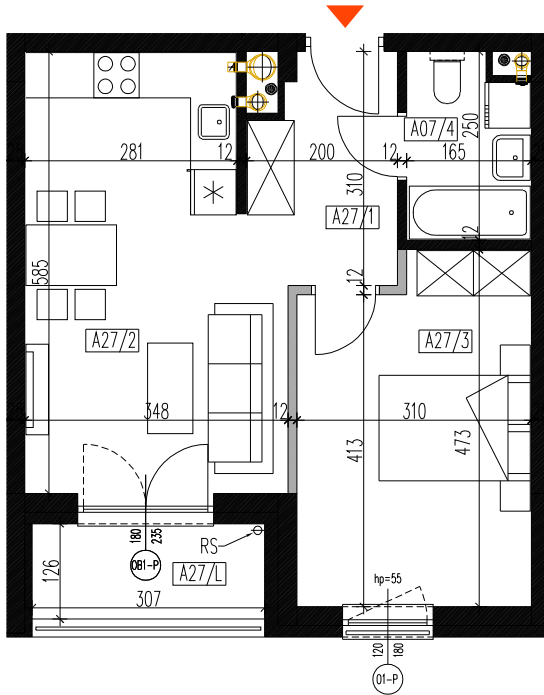

BUDYNEK MIESZKALNY WIELORODZINNY

Dębica, ul. J. Piłsudskiego

mieszkanie: **A-27**
kondygnacja: **5 piętro**
metraż: **41,01 m²**

nr	pomieszczenie	pow. m2
A27/1	przedpokój	5,05
A27/2	salon z aneksem kuch.	18,64
A27/3	sypialnia	13,56
A27/4	łazienka	3,76
	41,01	
A27/L	loggia	3,74

0  2m

skala 1:100

1. budynek A
2. budynek B
3. wjazd do parkingu podziemnego
4. śmietnik
5. parking
6. plac zabaw

SGL Deweloper