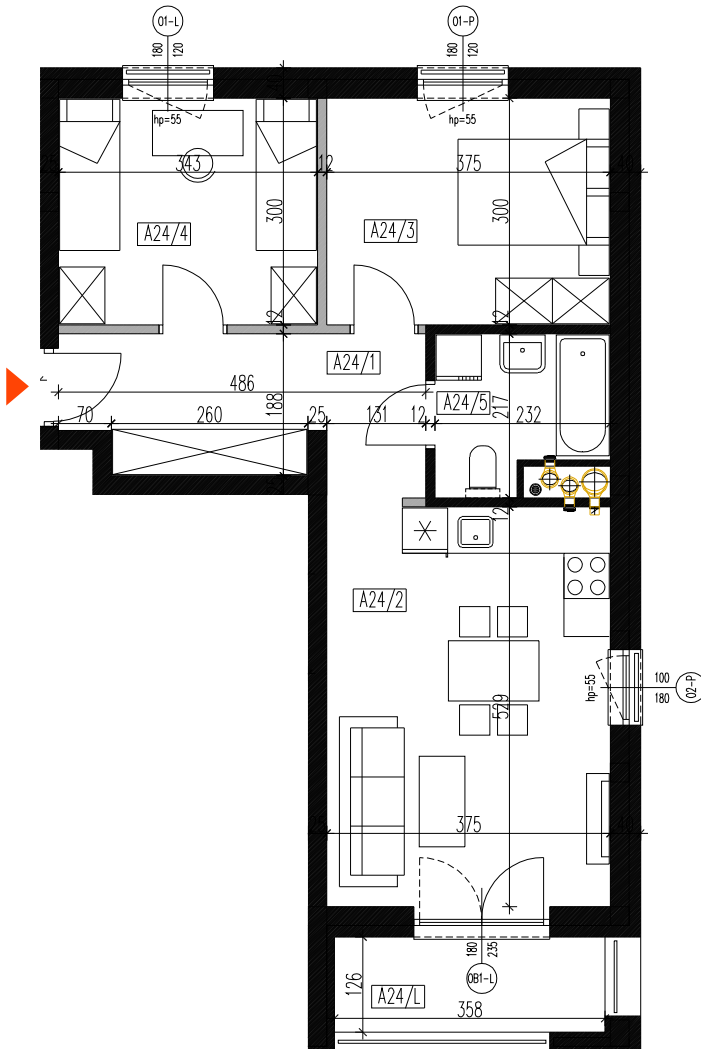

BUDYNEK MIESZKALNY WIELORODZINNY

Dębica, ul. J. Piłsudskiego

mieszkanie: **A-24**
 kondygnacja: **4 piętro**
 metraż: **53,72 m²**

nr	pomieszczenie	pow. m2
A24/1	przedpokój	8,72
A24/2	salon z aneksem kuch.	19,57
A24/3	sypialnia	11,04
A24/4	sypialnia	10,1
A24/5	łazienka	4,29
		53,72
A24/L	loggia	4,37

0 2m

skala 1:100

1. budynek A
2. budynek B
3. wjazd do parkingu podziemnego
4. śmietnik
5. parking
6. plac zabaw

SGL Deweloper