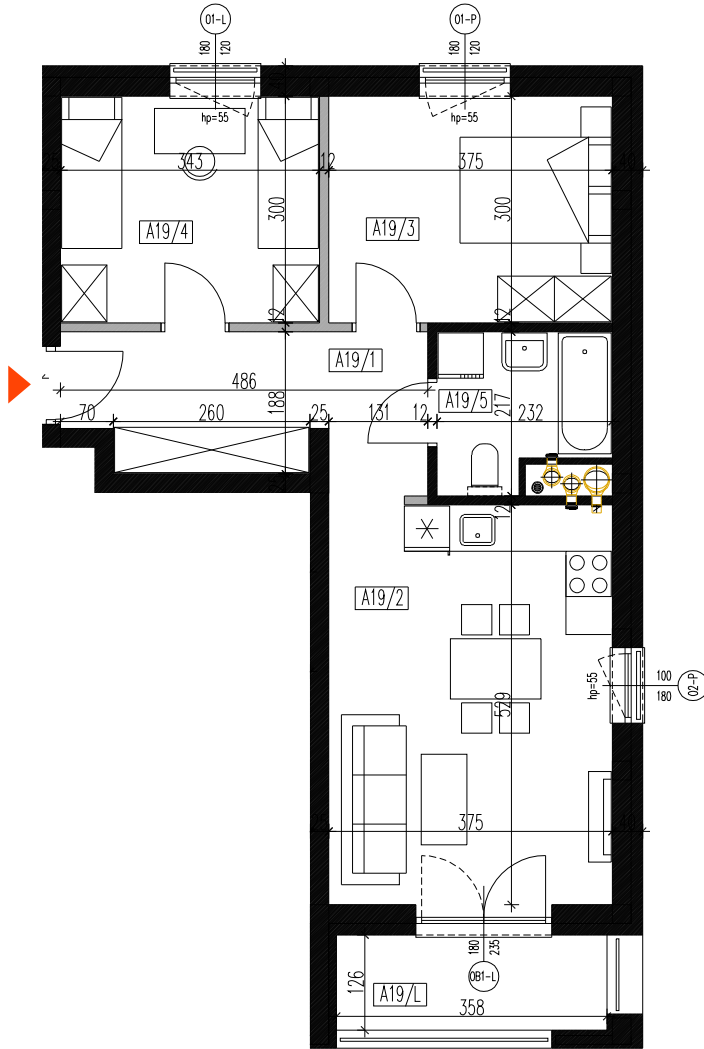

BUDYNEK MIESZKALNY WIELORODZINNY

Dębica, ul. J.Piłsudskiego

mieszkanie: **A 19**
kondygnacja: **3 piętro**
metraż: **53,72 m²**

nr	pomieszczenie	pow. m2
A19/1	przedpokój	8,72
A19/2	salon z aneksem kuch.	19,57
A19/3	sypialnia	11,04
A19/4	sypialnia	10,1
A19/5	łazienka	4,29
		53,72
A19/L	loggia	4,37

0 2m

skala 1:100

SGL Deweloper