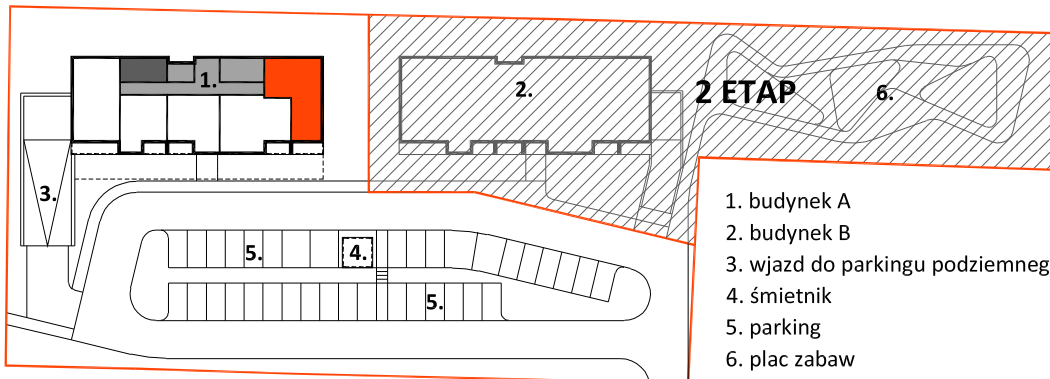

BUDYNEK MIESZKALNY WIELORODZINNY

Dębica, ul. J.Piłsudskiego

mieszkanie: **A 19**
kondygnacja: **3 piętro**
metraż: **53,72 m²**

nr	pomieszczenie	pow. m2
A19/1	przedpokój	8,72
A19/2	salon z aneksem kuch.	19,57
A19/3	sypialnia	11,04
A19/4	sypialnia	10,1
A19/5	łazienka	4,29
		53,72
A19/L	loggia	4,37

0 2m

skala 1:100

SGL Deweloper