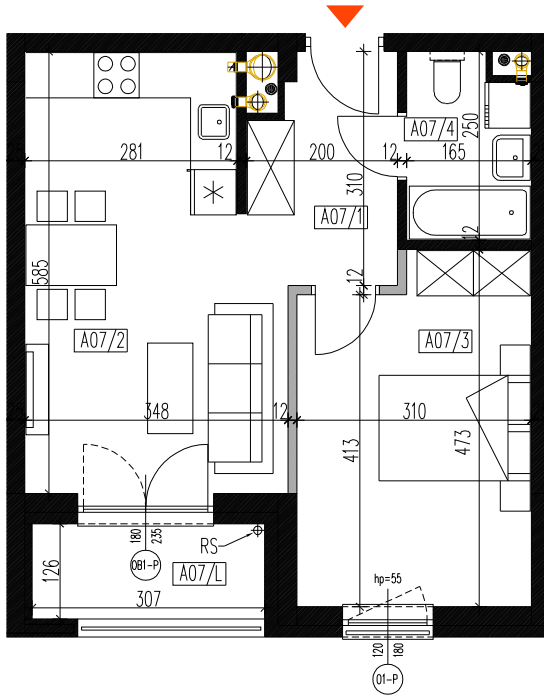

BUDYNEK MIESZKALNY WIELORODZINNY

Dębica, ul. J. Piłsudskiego

mieszkanie: **A-07**
kondygnacja: **1 piętro**
metraż: **41,01 m²**

nr	pomieszczenie	pow. m2
A07/1	przedpokój	5,05
A07/2	salon z aneksem kuch.	18,64
A07/3	sypialnia	13,56
A07/4	łazienka	3,76
		41,01
A07/L	loggia	3,74

0  2m

skala 1:100

1. budynek A
2. budynek B
3. wjazd do parkingu podziemnego
4. śmietnik
5. parking
6. plac zabaw

SGL Deweloper