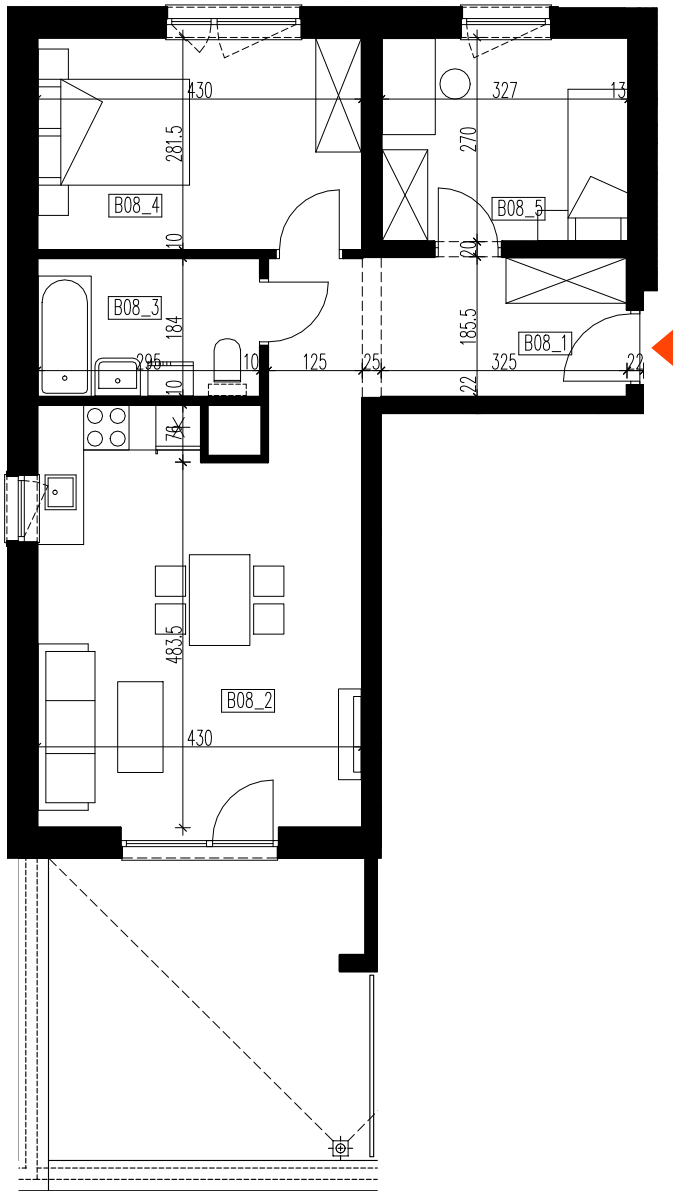

mieszkanie: **B-08**
kondygnacja: 1 piętro
metraż: 58,07 m²

skala 1:100

nr pomieszczenia	pomieszczenie	pow. użytkowa. m2
B08_1	przedpokój	9,8
B08_2	salon z aneksem kuch.	22,22
B08_3	łazienka	5,4
B08_4	sypialnia	11,96
B08_5	sypialnia	8,69
		58,07
B08_L	loggia	16,83
powierzchnia użytkowa (łącznie z loggią)		74,9