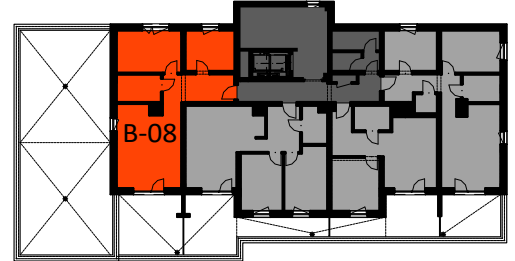

mieszkanie: **B-08**
kondygnacja: 1 piętro
metraż: 58,07 m²

skala 1:100

nr pomieszczenia	pomieszczenie	pow. użytkowa. m2
B08_1	przedpokój	9,8
B08_2	salon z aneksem kuch.	22,22
B08_3	łazienka	5,4
B08_4	sypialnia	11,96
B08_5	sypialnia	8,69
		58,07
B08_L	loggia	16,83
powierzchnia użytkowa (łącznie z loggią)		74,9