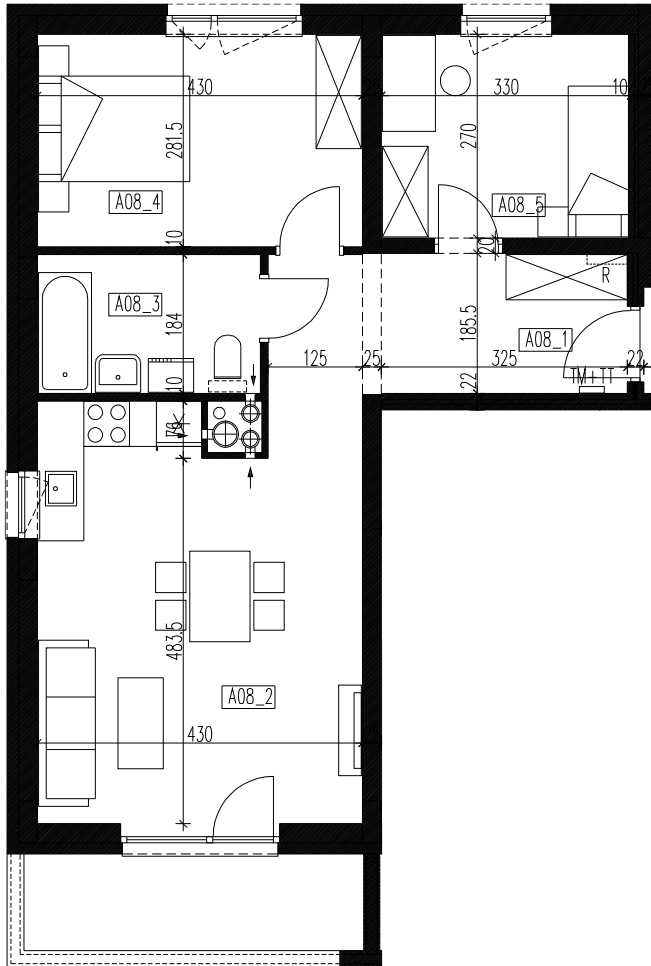

mieszkanie: **A-08**
 kondygnacja: **1 piętro**
 metraż: **58,07 m²**

0  2m

skala **1:100**

nr pomieszczenia	pomieszczenie	pow. użytkowa. m2
A08_1	przedpokój	9,8
A08_2	salon z aneksem kuch.	22,22
A08_3	łazienka	5,4
A08_4	sypialnia	11,96
A08_5	sypialnia	8,69
		58,07
A08_L	loggia	5,78
	powierzchnia użytkowa (łącznie z loggią)	63,85