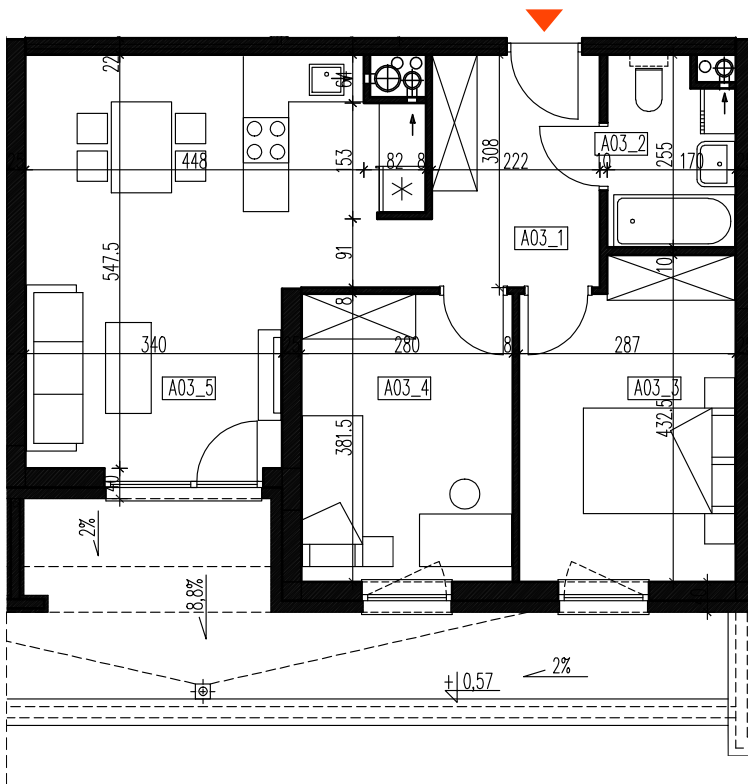

mieszkanie: **A-03**
 kondygnacja: Parter
 metraż: 56,96 m²

0 2m

skala 1:100

nr pomieszczenia	pomieszczenie	pow. użytkowa. m2
A03_1	przedpokój	7,49
A03_2	łazienka	4,04
A03_3	sypialnia	11,71
A03_4	sypialnia	10,58
A03_5	salon z aneksem kuch.	23,14
		56,96
A03_T	taras	15,62
	powierzchnia użytkowa (łącznie z tarasem)	72,58